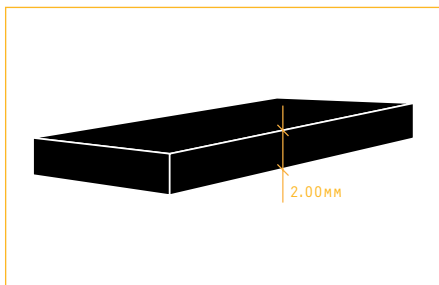

LAQUEFLOOR

TECHNICAL DATA SHEET

May 2016

A highshine stage floor! Single-sided and budget-friendly. Ultra glossy single-sided PVC LaqueFloor for truly affordable elegance. Adds an extra dimension of shine to your event or show.

» **ARTICLE CODE**

5118 0150 #

» **WIDTH**

150 cm

» **LENGTH**

± 25 m

» **WEIGHT**

1300 g/m²

» **COMPOSITION**

100% PVC

» **FLAME RESISTANCE**

EN 13501-1

BS 5867 PART 2 TYPE B

Bfl-S1

PASS

» **INTERSECTION**