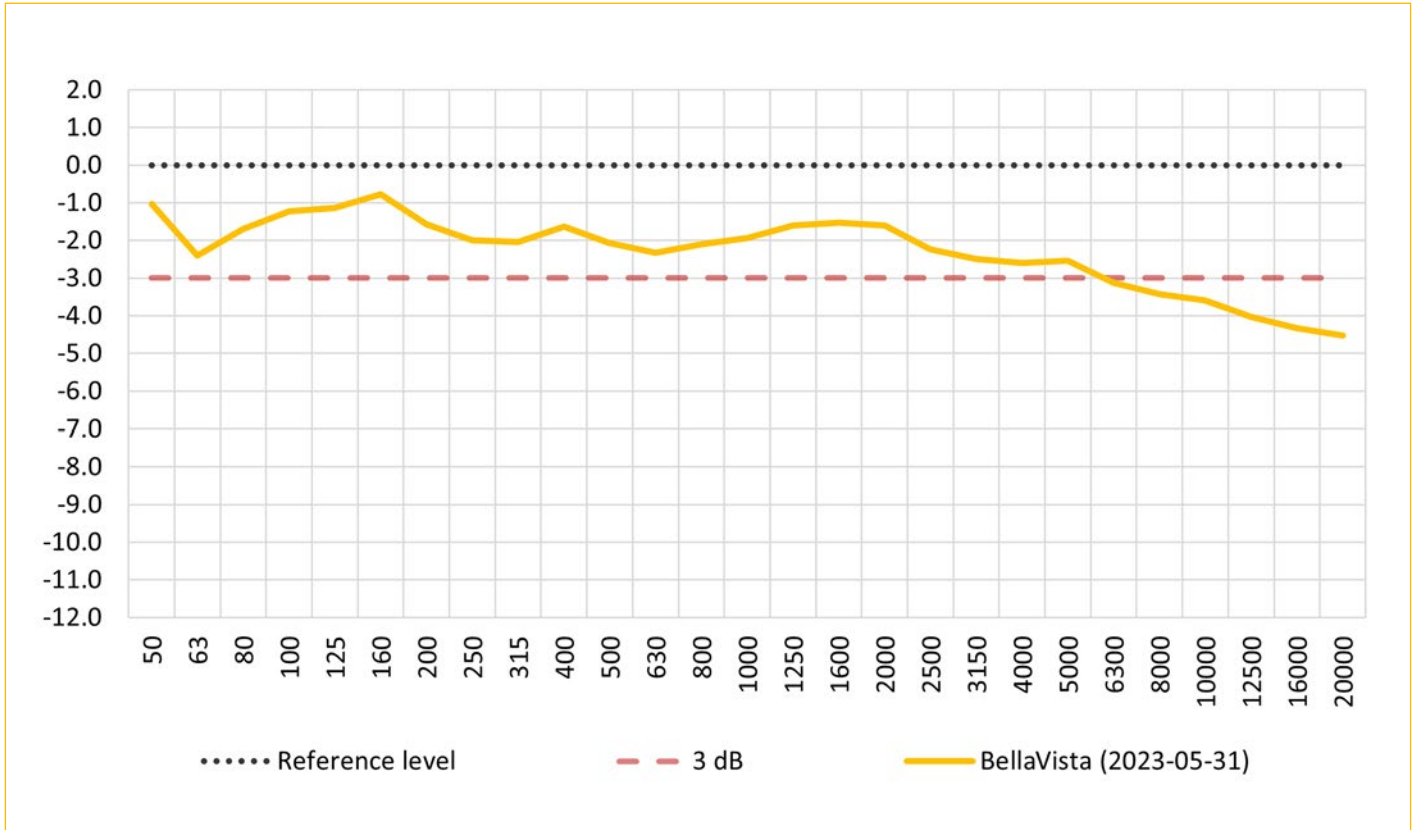

## SPECIFICATIONS

Item	Width	Length	Weight	Composition
4722	960 cm	± 25 m	400 g/m <sup>2</sup>	100 PES FR
	1140 cm	± 30 m	300 g/m <sup>2</sup>	

## INSERTION LOSS