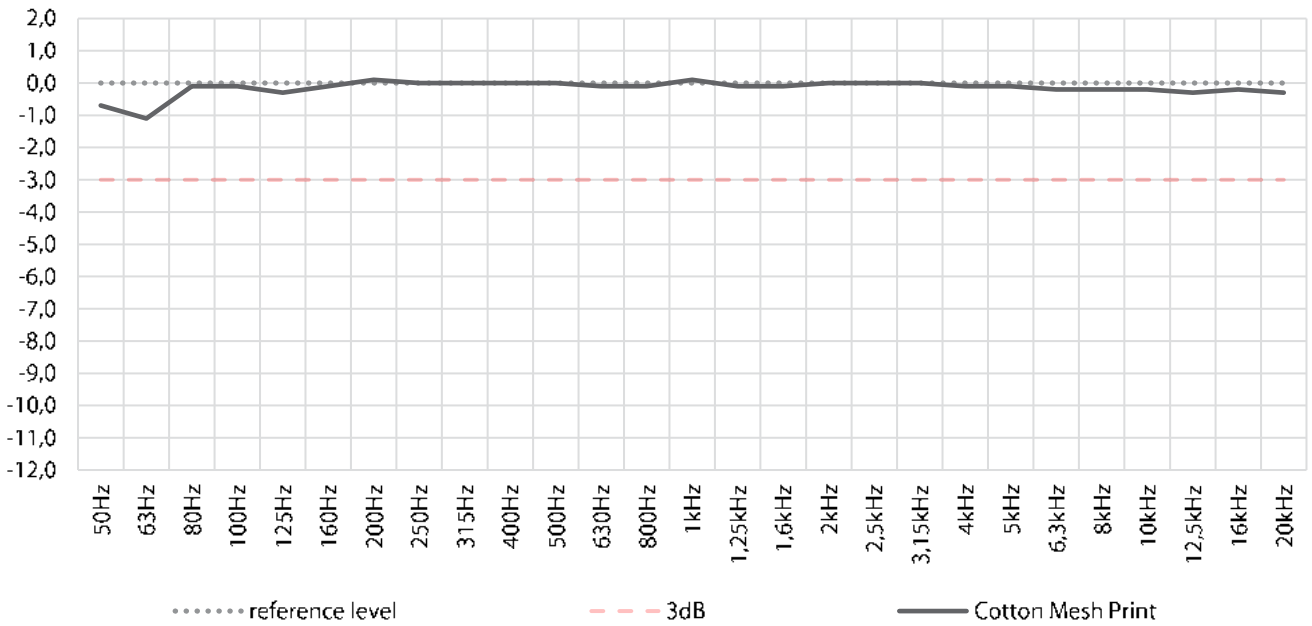

COTTON MESH PRINT

TECHNICAL DATA SHEET

December 2019

Ideal as a theatre scrim for special effects. Works well as a sprinkler ceiling or speaker cloth too.

» ARTICLE CODE	» FABRIC WIDTH	» PRINTABLE WIDTH	» WEIGHT
3892 0310 0003	310 cm	305 cm	140 g/m ²
3892 0500 0003	500 cm	495 cm	140 g/m ²

» **COMPOSITION**
100% CO

» **FLAME RESISTANCE**
DIN 4102 CLASS B1

» **PRINTED WITH YOUR OWN DESIGN**

COTTON MESH PRINT

TECHNICAL DATA SHEET

December 2019

INSERTION LOSS

Freq. (Hz)	50	63	80	100	125	160	200	250	315	400	500	630	800	1000	1250	1600	2000	2500	3150	4000	5000	6300	8000	10000	12500	16000	20000		
I_{loss} (dBA)	-0,7	-1,1	-0,1	-0,1	-0,3	-0,1	0,1	0,0	0,0	0,0	0,0	-0,1	-0,1	0,1	-0,1	-0,1	0,0	0,0	0,0	0,0	-0,1	-0,1	-0,2	-0,2	-0,2	-0,2	-0,3	-0,2	-0,3