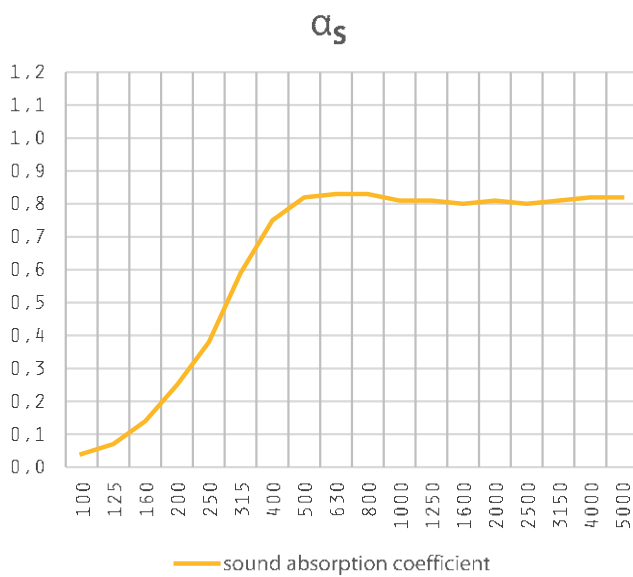

VELOURS ATLAS

TECHNICAL DATA SHEET

October 2017

SOUND ABSORPTION

100% pleat • 15 cm from the wall

f(Hz)	α_s
100	0,04
125	0,07
160	0,14
200	0,25
250	0,38
315	0,59
400	0,75
500	0,82
630	0,83
800	0,83
1000	0,81
1250	0,81
1600	0,80
2000	0,81
2500	0,80
3150	0,81
4000	0,82
5000	0,82

ISO 11654
 $\alpha_w = 0.70$